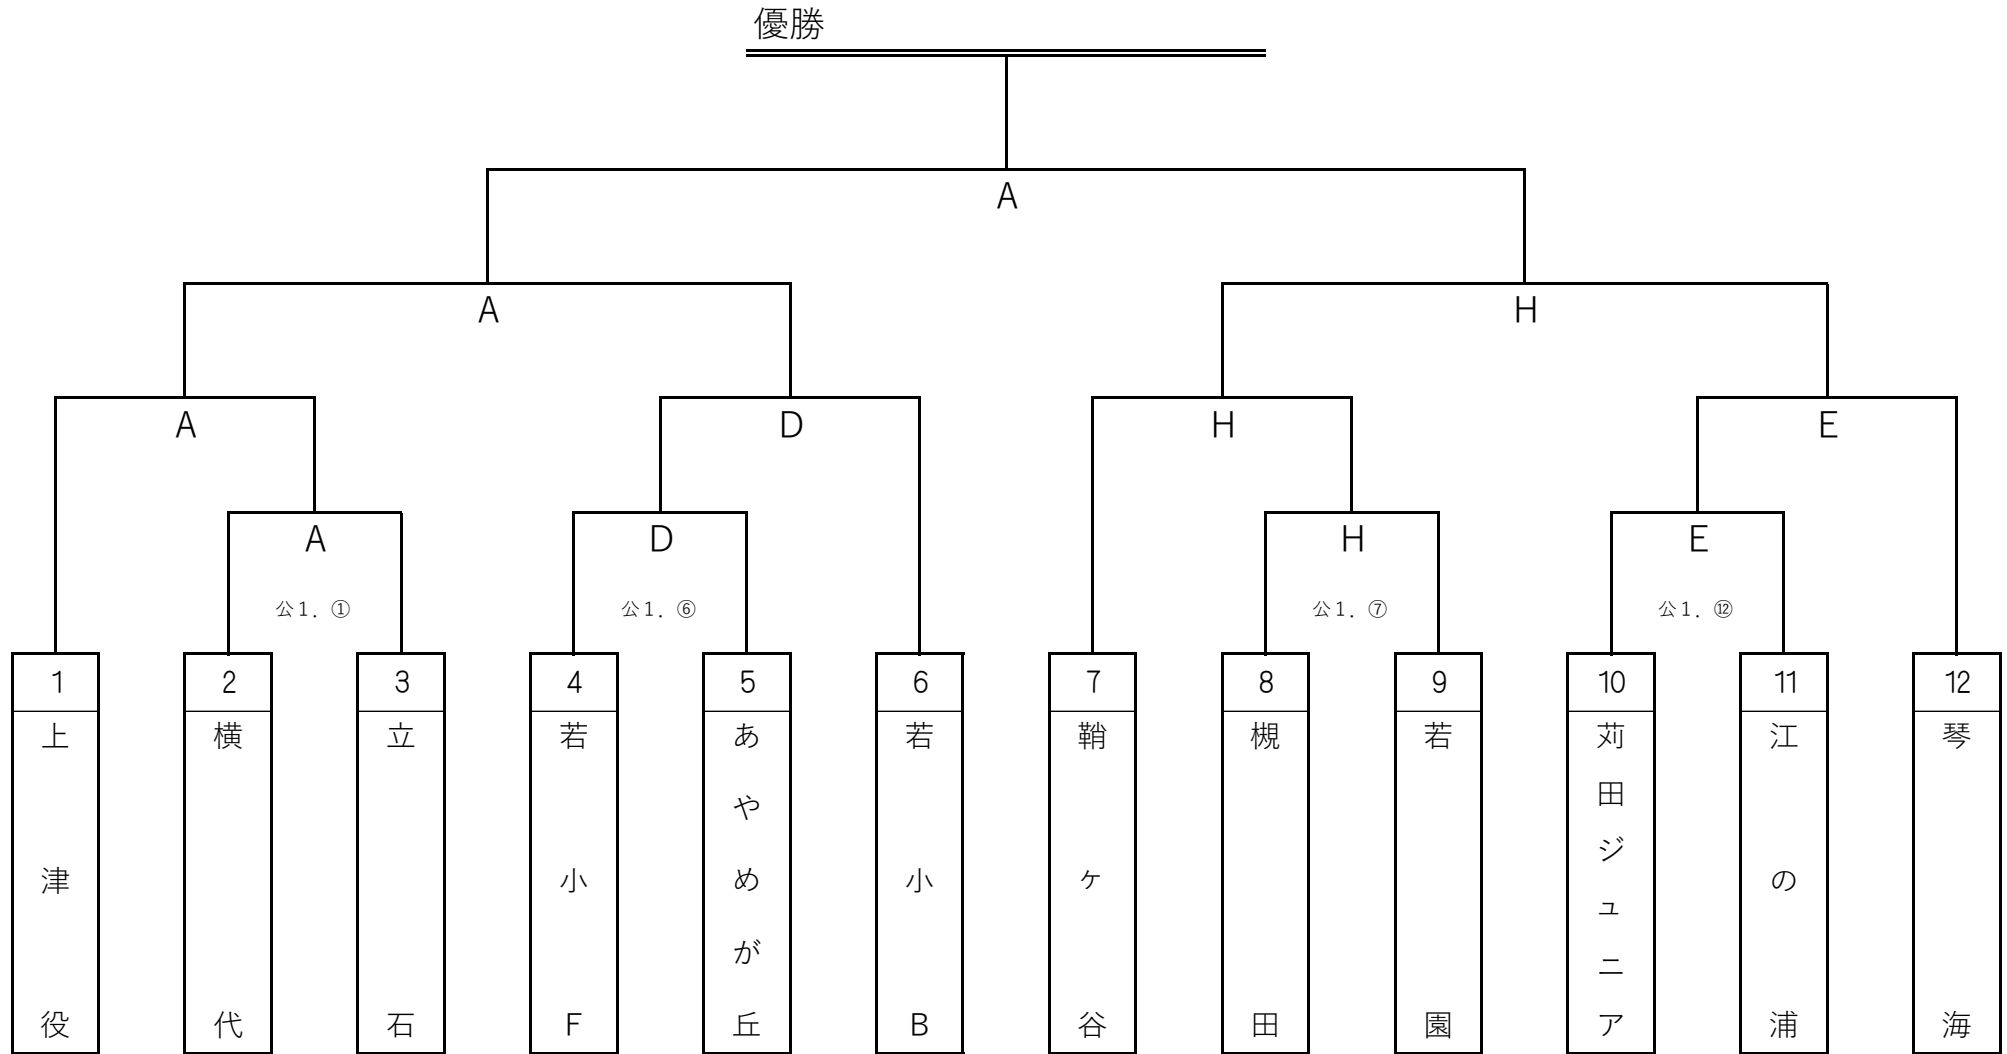

第16回 北九州空港杯小学生ソフトボール選手権大会 Aクラス 二日目

【Aクラス 決勝トーナメント】

※公式審判3名

準々決勝から70分

タイブレークは1回。決勝戦のみ2回。

※再抽選