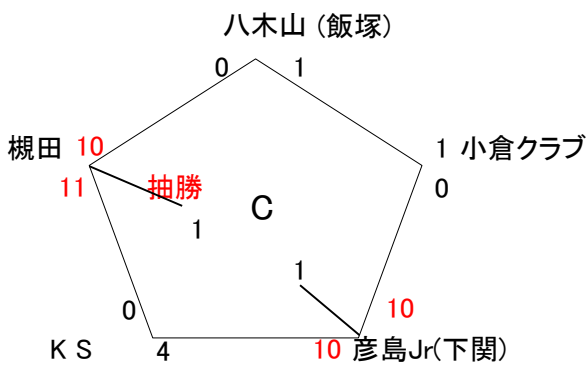

試合	1塁側	3塁側	塁審
①	1琴海	2二島	4中尾
②	3東串良	4中尾	1琴海
③	1琴海	5津田	3東串良
④	2二島	3東串良	5津田
⑤	4中尾	5津田	2二島

運営委員 津田

試合	1塁側	3塁側	塁審
①	6北野	7貫・北方	9西小倉
②	8彦島南	9西小倉	6北野
③	6北野	10韃ヶ谷	8彦島南
④	7貫・北方	8彦島南	10韃ヶ谷
⑤	9西小倉	10韃ヶ谷	7貫・北方

運営委員 韃ヶ谷

試合	1塁側	3塁側	塁審
①	11八木山	12小倉ク	14K S
②	13彦島Jr	14K S	11八木山
③	11八木山	15槻田	13彦島Jr
④	12小倉ク	13彦島Jr	15槻田
⑤	14K S	15槻田	12小倉ク

運営委員 槻田

試合	1塁側	3塁側	塁審
①	16岩国Jr	17泉台	19横代
②	18小野	19横代	16岩国Jr
③	16岩国Jr	20風林火山	18小野
④	17泉台	18小野	20風林火山
⑤	19横代	20風林火山	17泉台