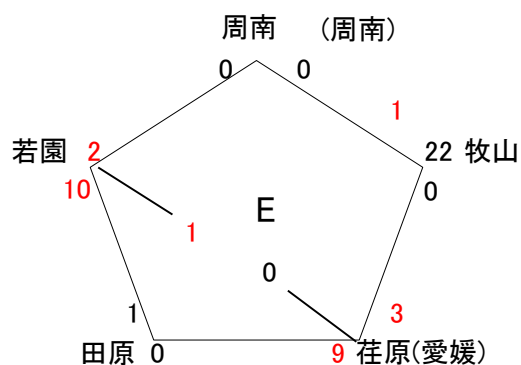

試合	1塁側	3塁側	塁審
①	21周南	22牧山	24田原
②	23荏原	24田原	21周南
③	21周南	25若園	23荏原
④	22牧山	23荏原	25若園
⑤	24田原	25若園	22牧山

運営委員 若園