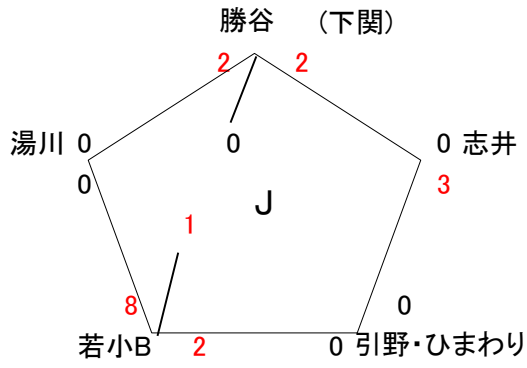

運営委員 風林火山

試合	1塁側	3塁側	塁審
①	21周南	22牧山	24田原
②	23荏原	24田原	21周南
③	21周南	25若園	23荏原
④	22牧山	23荏原	25若園
⑤	24田原	25若園	22牧山

運営委員 若園

試合	1塁側	3塁側	塁審
①	26川棚	27若小F	29日明
②	28馬場小	29日明	26川棚
③	26川棚	30黒畑	28馬場小
④	27若小F	28馬場小	30黒畑
⑤	29日明	30黒畑	27若小F

運営委員 黒畑

試合	1塁側	3塁側	塁審
①	31文関・養治	32中間南	34広渡
②	33苅田Jr	34広渡	31文関・養治
③	31文関・養治	35永犬丸西	33苅田Jr
④	32中間南	33苅田Jr	35永犬丸西
⑤	34広渡	35永犬丸西	32中間南

運営委員 永犬丸西

試合	1塁側	3塁側	塁審
①	36立石	37伊左座	39足原
②	38河野	39足原	36立石
③	36立石	40塔野	38河野
④	37伊左座	38河野	40塔野
⑤	39足原	40塔野	37伊左座

運営委員 塔野

試合	1塁側	3塁側	塁審
①	41東朽網	42黒崎中央	44あやめ丘
②	43苅小	44あやめ丘	42黒崎中央
③	41東朽網	44あやめ丘	43苅小
④	42黒崎中央	43苅小	41東朽網

運営委員 黒崎中央

試合	1塁側	3塁側	塁審
①	45勝谷	46志井	48若小B
②	47引野・ひまわり	48若小B	45勝谷
③	45勝谷	49湯川	47引野・ひまわり
④	46志井	47引野・ひまわり	49湯川
⑤	48若小B	49湯川	46志井