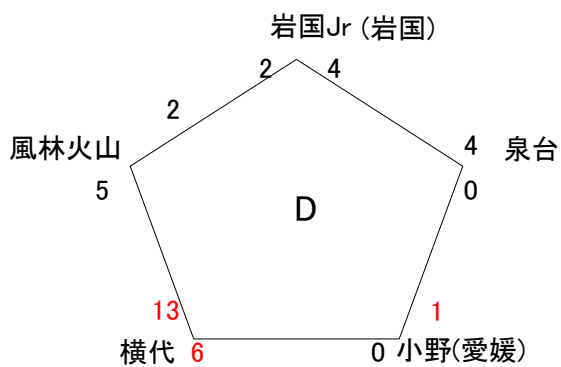

試合	1塁側	3塁側	塁審
①	1琴海	2二島	4中尾
②	3東串良	4中尾	1琴海
③	1琴海	5津田	3東串良
④	2二島	3東串良	5津田
⑤	4中尾	5津田	2二島

運営委員 津田

試合	1塁側	3塁側	塁審
①	6北野	7貫・北方	9西小倉
②	8彦島南	9西小倉	6北野
③	6北野	10韃ヶ谷	8彦島南
④	7貫・北方	8彦島南	10韃ヶ谷
⑤	9西小倉	10韃ヶ谷	7貫・北方

運営委員 韃ヶ谷

試合	1塁側	3塁側	塁審
①	11八木山	12小倉ク	14K S
②	13彦島Jr	14K S	11八木山
③	11八木山	15槻田	13彦島Jr
④	12小倉ク	13彦島Jr	15槻田
⑤	14K S	15槻田	12小倉ク

運営委員 槻田

試合	1塁側	3塁側	塁審
①	16岩国Jr	17泉台	19横代
②	18小野	19横代	16岩国Jr
③	16岩国Jr	20風林火山	18小野
④	17泉台	18小野	20風林火山
⑤	19横代	20風林火山	17泉台