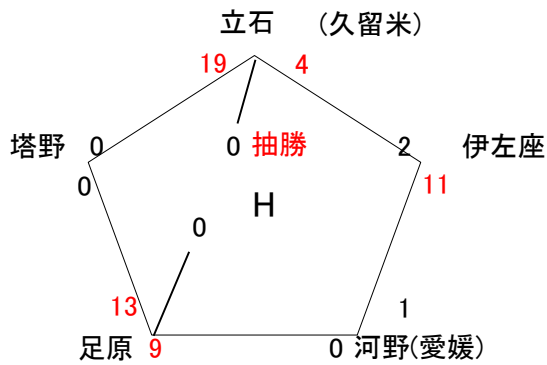

試合	1塁側	3塁側	塁審
①	1琴海	2二島	4中尾
②	3東串良	4中尾	1琴海
③	1琴海	5津田	3東串良
④	2二島	3東串良	5津田
⑤	4中尾	5津田	2二島

運営委員 津田

試合	1塁側	3塁側	塁審
①	6北野	7貫・北方	9西小倉
②	8彦島南	9西小倉	6北野
③	6北野	10韃ヶ谷	8彦島南
④	7貫・北方	8彦島南	10韃ヶ谷
⑤	9西小倉	10韃ヶ谷	7貫・北方

運営委員 韃ヶ谷

試合	1塁側	3塁側	塁審
①	11八木山	12小倉ク	14K S
②	13彦島Jr	14K S	11八木山
③	11八木山	15槻田	13彦島Jr
④	12小倉ク	13彦島Jr	15槻田
⑤	14K S	15槻田	12小倉ク

運営委員 槻田

試合	1塁側	3塁側	塁審
①	16岩国Jr	17泉台	19横代
②	18小野	19横代	16岩国Jr
③	16岩国Jr	20風林火山	18小野
④	17泉台	18小野	20風林火山
⑤	19横代	20風林火山	17泉台

運営委員 風林火山

試合	1塁側	3塁側	塁審
①	21周南	22牧山	24田原
②	23荏原	24田原	21周南
③	21周南	25若園	23荏原
④	22牧山	23荏原	25若園
⑤	24田原	25若園	22牧山

運営委員 若園

試合	1塁側	3塁側	塁審
①	26川棚	27若小F	29日明
②	28馬場小	29日明	26川棚
③	26川棚	30黒畑	28馬場小
④	27若小F	28馬場小	30黒畑
⑤	29日明	30黒畑	27若小F

運営委員 黒畑

試合	1塁側	3塁側	塁審
①	31文関・養治	32中間南	34広渡
②	33苅田Jr	34広渡	31文関・養治
③	31文関・養治	35永犬丸西	33苅田Jr
④	32中間南	33苅田Jr	35永犬丸西
⑤	34広渡	35永犬丸西	32中間南

運営委員 永犬丸西

試合	1塁側	3塁側	塁審
①	36立石	37伊左座	39足原
②	38河野	39足原	36立石
③	36立石	40塔野	38河野
④	37伊左座	38河野	40塔野
⑤	39足原	40塔野	37伊左座