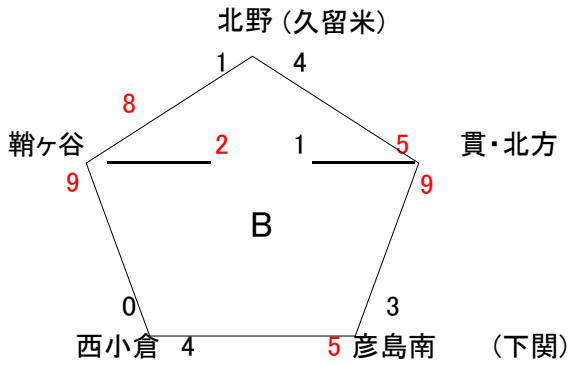

試合	1塁側	3塁側	塁審
①	1琴海	2二島	4中尾
②	3東串良	4中尾	1琴海
③	1琴海	5津田	3東串良
④	2二島	3東串良	5津田
⑤	4中尾	5津田	2二島

運営委員 津田

試合	1塁側	3塁側	塁審
①	6北野	7貫・北方	9西小倉
②	8彦島南	9西小倉	6北野
③	6北野	10韃ヶ谷	8彦島南
④	7貫・北方	8彦島南	10韃ヶ谷
⑤	9西小倉	10韃ヶ谷	7貫・北方

運営委員 韃ヶ谷

試合	1塁側	3塁側	塁審
①	11八木山	12小倉ク	14K S
②	13彦島Jr	14K S	11八木山
③	11八木山	15槻田	13彦島Jr
④	12小倉ク	13彦島Jr	15槻田
⑤	14K S	15槻田	12小倉ク

運営委員 槻田

試合	1塁側	3塁側	塁審
①	16岩国Jr	17泉台	19横代
②	18小野	19横代	16岩国Jr
③	16岩国Jr	20風林火山	18小野
④	17泉台	18小野	20風林火山
⑤	19横代	20風林火山	17泉台